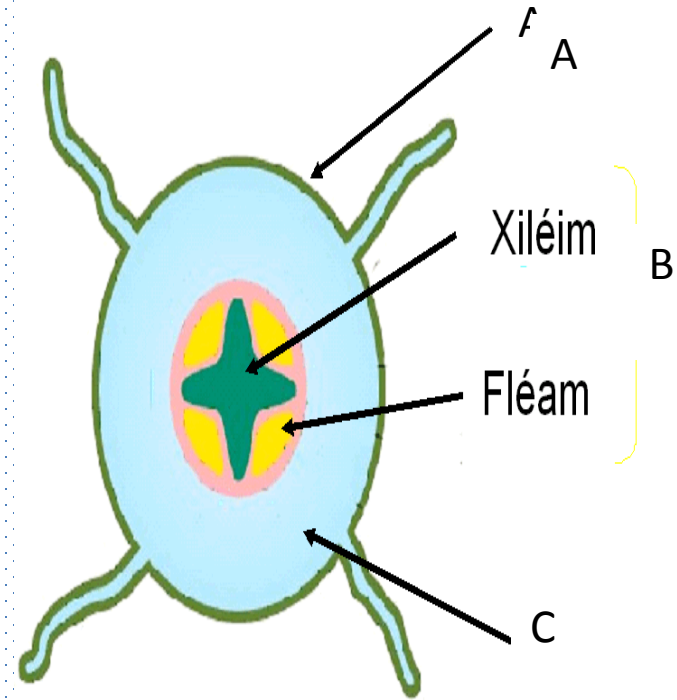

Cb.24 Struchtúr an bhláthphlanda

Roinntear an planda ina dhá phríomhchuid

- **An Fréamhchóras**
– faoin talamh.
- **An Péacán** – os
cionn na talún.

1. An Fhréamh

(a) Feidhmeanna na Fréimhe:

- (i) An planda a dhaingniú sa talamh
- (ii) Uisce agus mianraí a ionsú ón ithir
- (iii) Bia a stóráil i bplandaí áirithe. m.sh.:

(c) An Duilleog:

Feidhmeanna:

- Bia a dhéanamh trí **fhótaisintéis**.
- Malartú gás a cheadú trí na **stómaí** (CO₂ isteach, O₂ amach).
- **Trasghalú** ina ngalaíonn **H₂O** ón duilleog chun í a fhuarú.

Fadghearradh trí dhuilleog

(iv) An Bláth

- Déantar na bláthanna ó bhachlóga.

Struchtúr:

- Seipil
 - Peitil
 - Na **staimíní fireanna**
 - Na **cairpéil bhaineanna**

Fíochán planda

1. Fíochán deirmeach
2. Bonnfhíochán
3. Fíochán soithíoch
4. Míristéamach**

Tá na cealla speisialta **míristéamacha** in ann athrú isteach ina gcealla deirmeacha, soithíocha srl. (mar 'ghaschealla' (stem cells) don phlanda)

Trasghearradh trí fhréamh óg

1. Fíochán soithíoch

Xiléim – Tugann sé tacaíocht.