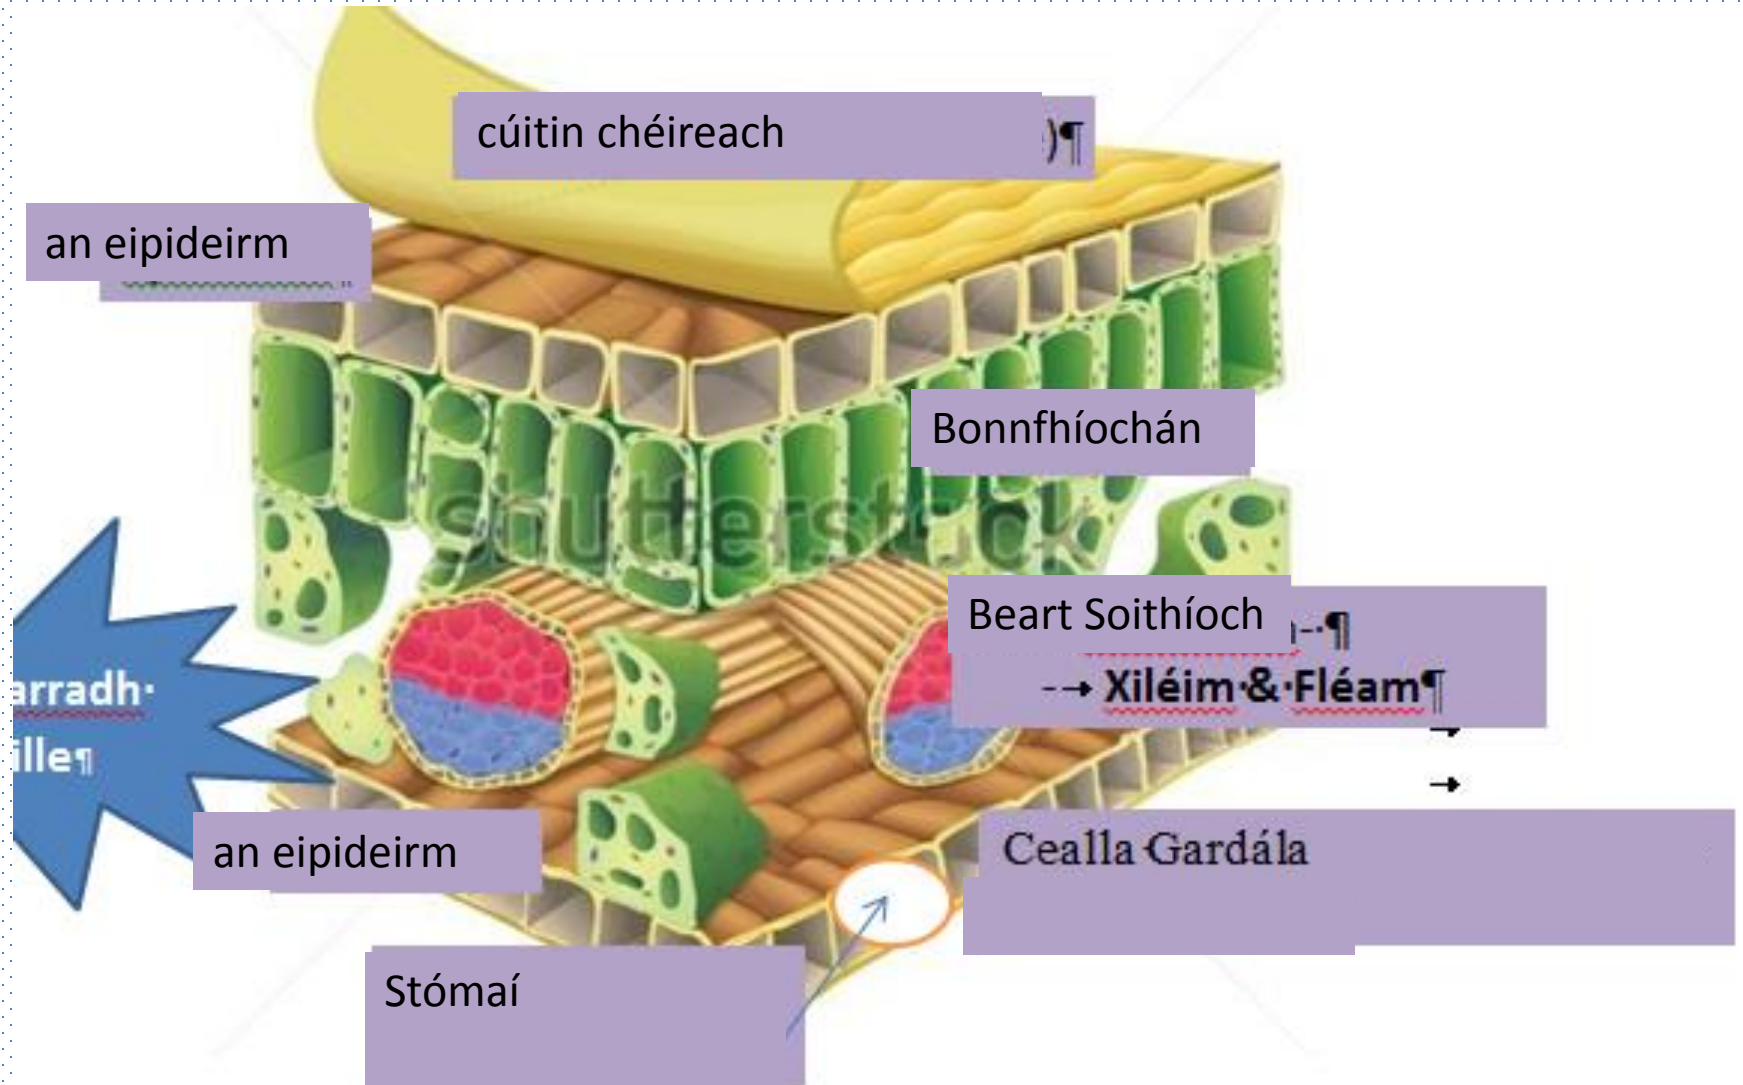

Cb.24 Struchtúr an bhláthphlanda

Roinntear an planda ina dhá phríomhchuid

- **An Fréamhchóras**
– faoin talamh.
- **An Péacán** – os
cionn na talún.

1. An Fhréamh

(a) Feidhmeanna na Fréimhe:

- (i) An planda a dhaingniú sa talamh
- (ii) Uisce agus mianraí a ionsú ón ithir
- (iii) Bia a stóráil i bplandaí áirithe. m.sh.:

(c) An Duilleog:

Feidhmeanna:

- Bia a dhéanamh trí **fhótaisintéis**.
- Malartú gás a cheadú trí na **stómaí** (CO₂ isteach, O₂ amach).
- **Trasghalú** ina ngalaíonn **H₂O** ón duilleog chun í a fhuarú.

Fadghearradh trí dhuilleog

(iv) An Bláth

- Déantar na bláthanna ó bhachlóga.

Struchtúr:

- Seipil
 - Peitil
 - Na **staimíní fireanna**
 - Na **cairpéil bhaineanna**

Fíochán planda

1. Fíochán deirmeach
2. Bonnfhíochán
3. Fíochán soithíoch
4. Míristéamach**