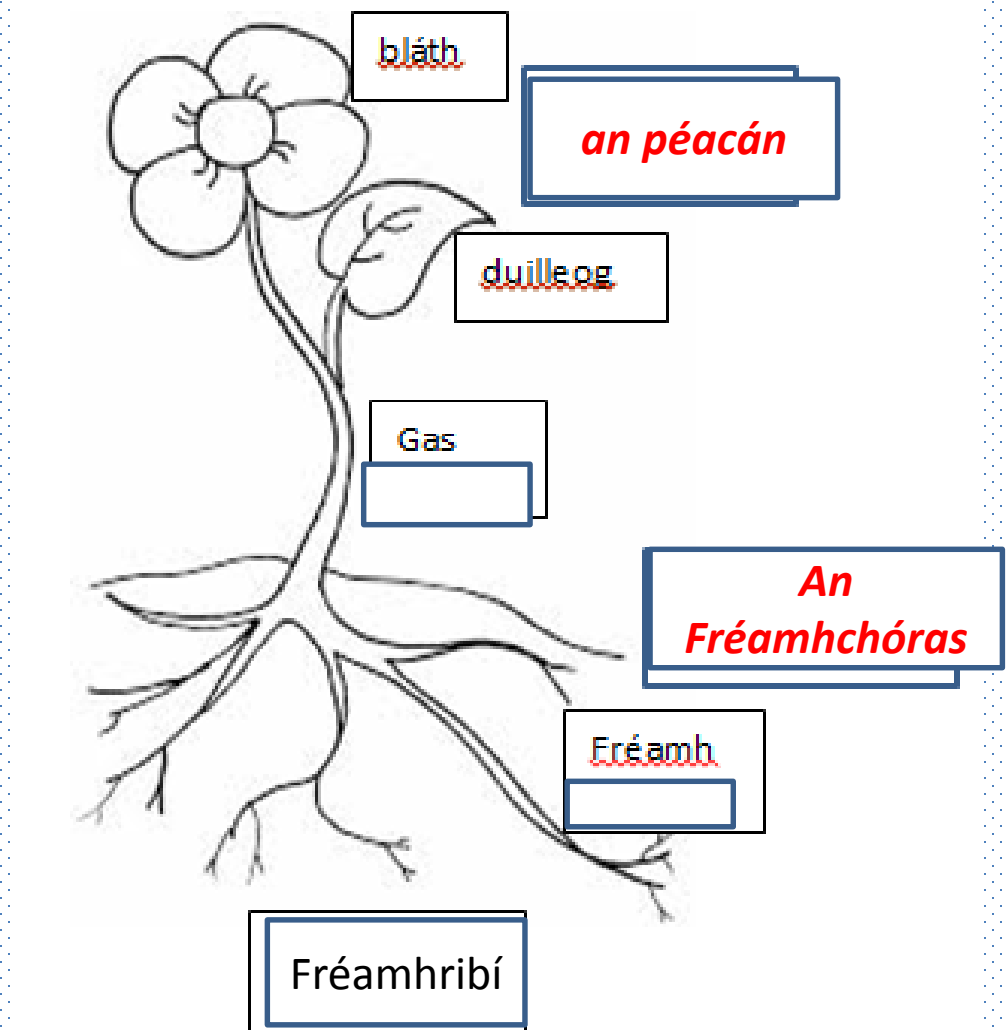

Cb.24 Struchtúr an bhláthphlanda

Roinntear an planda ina dhá phríomhchuid

- **An Fréamhchóras**
– faoin talamh.
- **An Péacán** – os
cionn na talún.

1. An Fhréamh

(a) Feidhmeanna na Fréimhe:

- (i) An planda a dhaingniú sa talamh
- (ii) Uisce agus mianraí a ionsú ón ithir
- (iii) Bia a stóráil i bplandaí áirithe. m.sh.:

3 chineál fréamhacha

1. Socfhréamh
2. Fréamh shnáithíneach
3. Fréamh aidbhinteach

2. An Péacán

(a) An Gas:

- (i) Iompraíonn sé duilleoga, bachlóga, bláthanna
- (ii) Iompraíonn sé H₂O, mianraí ón bhfréamh → duilleoga
- (iii) Iompraíonn sé bia (ó na duillí) timpeall an phlanda
- (iv) Tugann sé tacaíocht