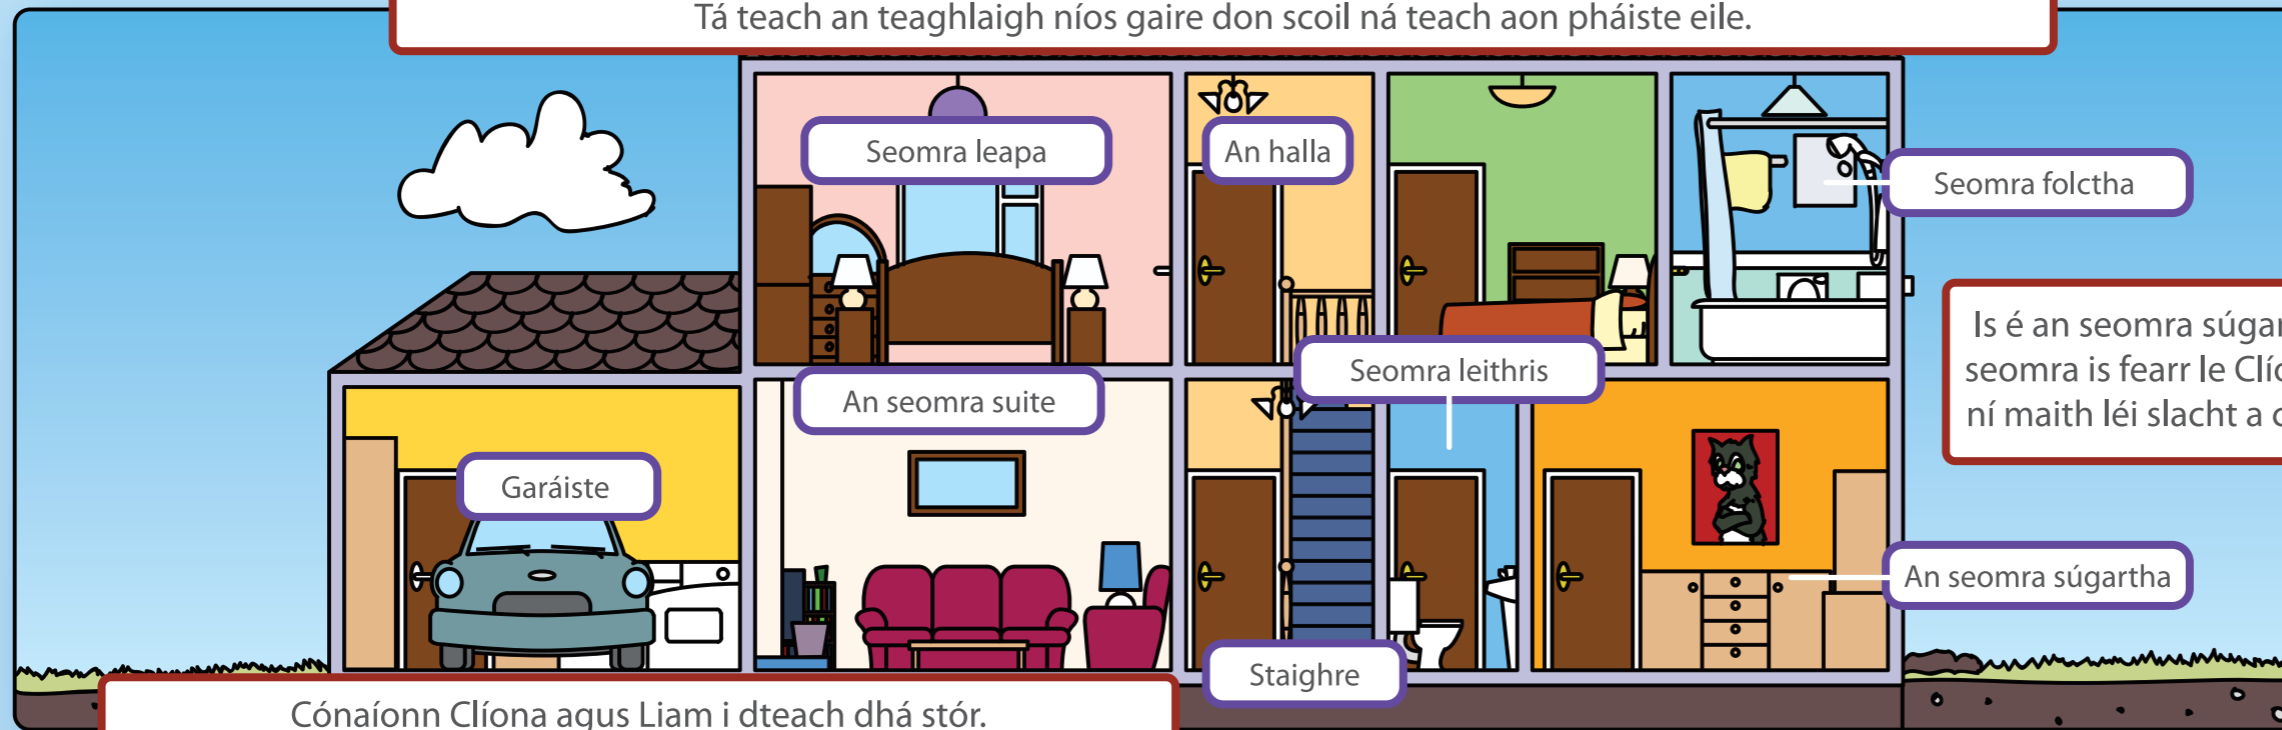

Mo Theach

Tá teach an teaghlaigh níos gaire don scoil ná teach aon pháiste eile.

Cónaíonn Clíona agus Liam i dteach dhá stór.

Seomra folctha

Is é an seomra súgartha an seomra is fearr le Clíona ach ní maith léi slacht a chur air.

Teach leathscóite

Tá faitíos ar Liam dul isteach san áiléar.

Teach dhá stór

Áiléar

Seomraí na bpáistí

Tá dath buí ar bhallaí an tí agus dath bán ar leaca na bhfuinneog.

Bungaló

Árasán